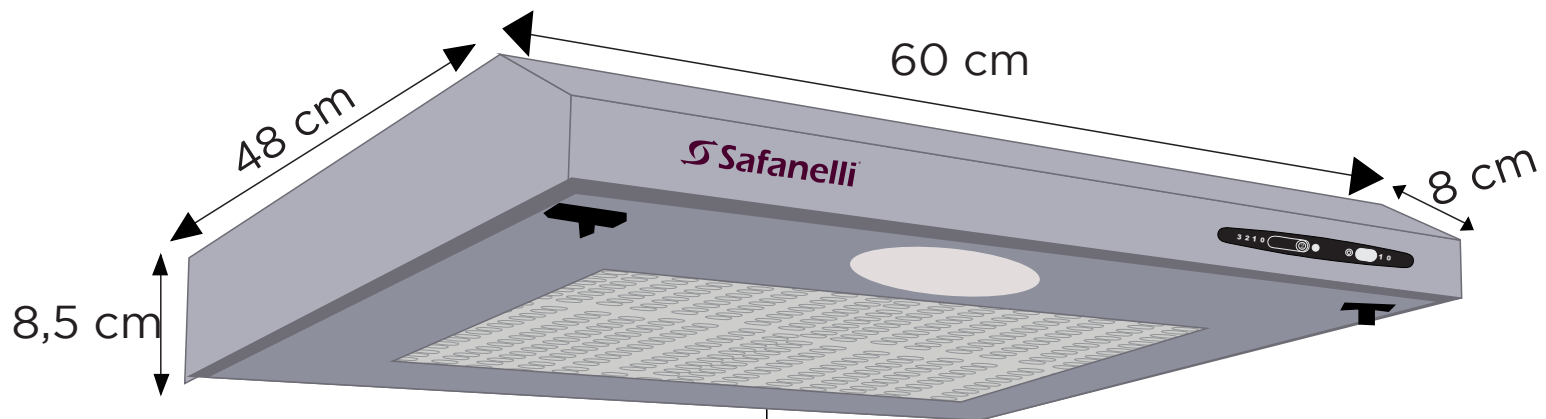

DEPURADOR COMPACT 60 cm

Min. 65 cm
Máx. 80 cm